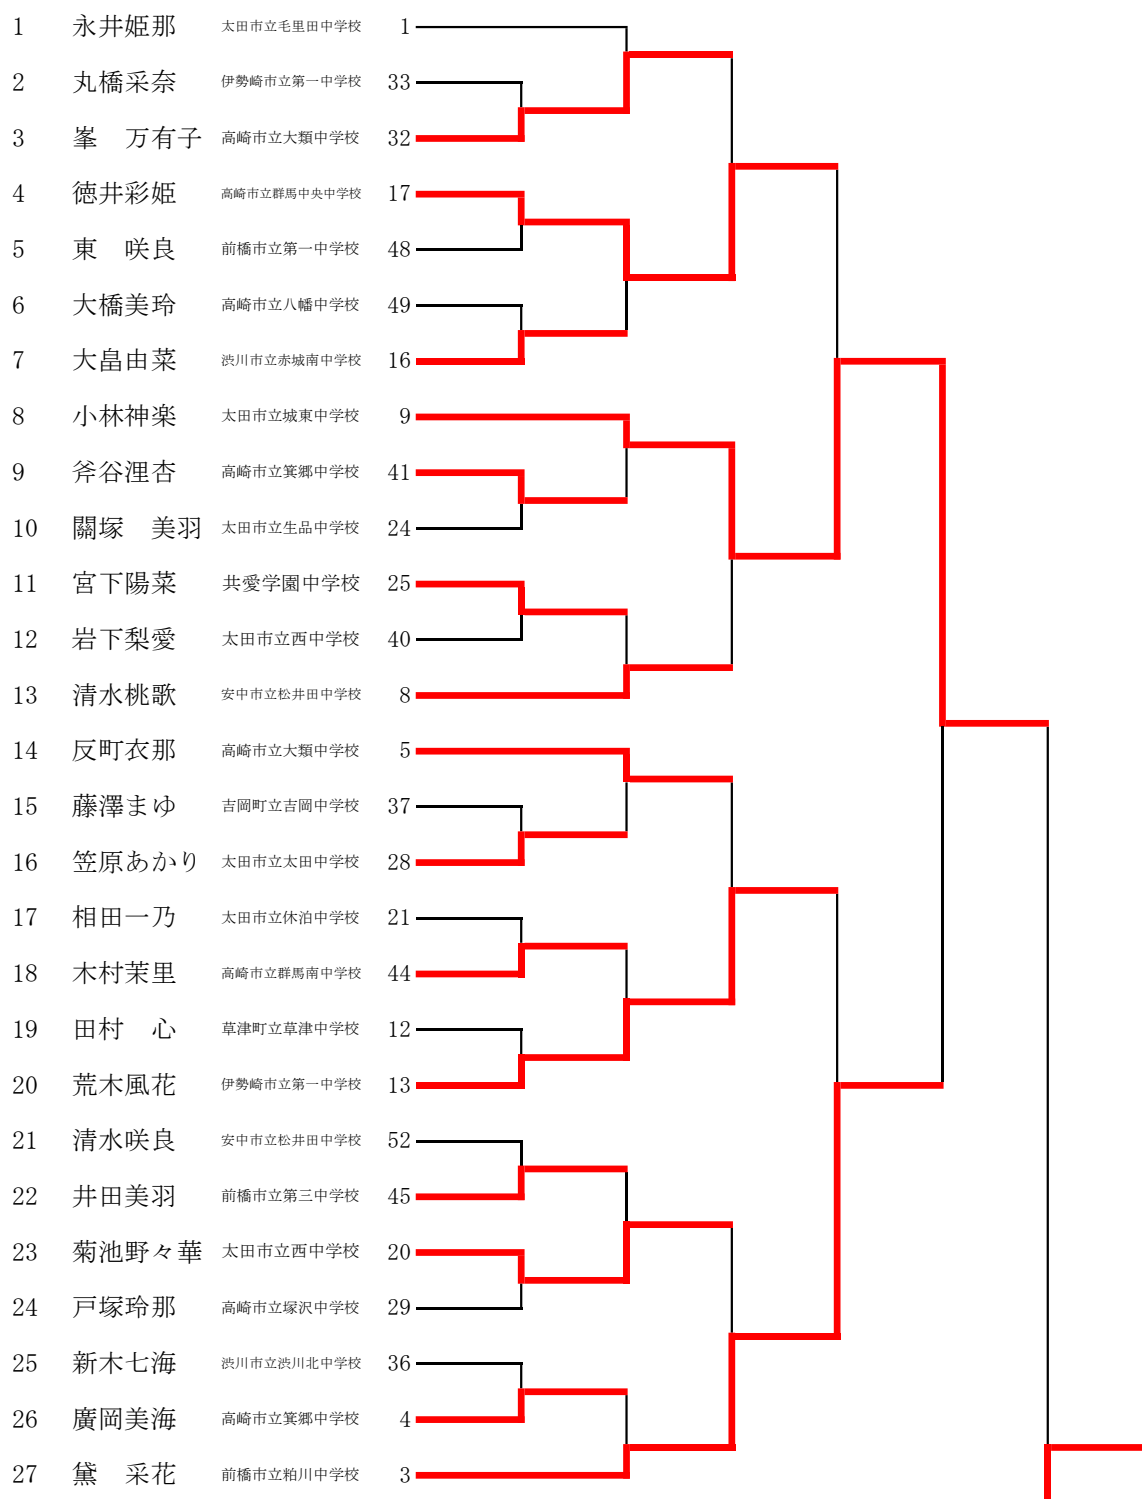

女子 個人組手

28	大塚悠加	高崎市立大類中学校	35
29	加藤柚依奈	草津町立草津中学校	30
30	岡 美衣波	共愛学園中学校	19
31	小川真生	太田市立休泊中学校	46
32	鈴木莉空	太田市立城西中学校	51
33	福島乙葉	榛東村立榛東中学校	14
34	松浦望々	富岡市立南中学校	11
35	丸橋礼奈	伊勢崎市立第一中学校	43
36	渡邊惟雛	群馬大学共同教育学部附属中学校	22
37	川田真生	太田市立南中学校	27
38	高橋美羽	太田市立西中学校	38
39	野口桃子	前橋市立富士見中学校	6
40	阪田乙樹	高崎市立倉賀野中学校	7
41	橋爪 諒	高崎市立入野中学校	39
42	大島実桜	渋川市立赤城南中学校	26
43	菊池理々夏	太田市立西中学校	23
44	坂本璃音	共愛学園中学校	42
45	加藤百桃	高崎市立第一中学校	10
46	塚越彩月	高崎市立箕郷中学校	15
47	堀越都梨愛	群馬県立中央中等中学校	50
48	森田羽夏	太田市立城東中学校	47
49	伊藤結衣	安中市立松井田中学校	18
50	杉山陽香	草津町立草津中学校	31
51	江原乃亜	前橋市立第一中学校	34
52	倉林千夏	太田市立西中学校	2
53	林 心優	甘楽町立甘楽中学校	3

黛 采花
阪田乙樹